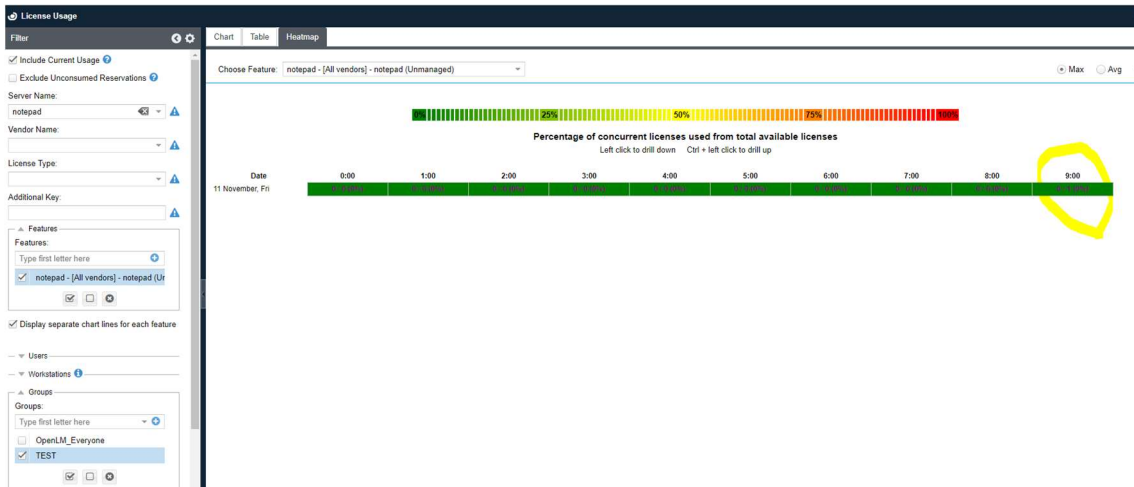

<最初から Group Billing のライセンスが無い場合>

Group Usage レポート： 使用不可

Group 作成： 可能

User を Group に割り当て： 可能

ライセンス使用情報： システムグループの **OpenLM\_Everyone** にしか収集されない  
(例え作成された Group に割り当てられていても)

### License Activity

Filter:  Include Current Activity  Exclude Unconsumed Reservations

Server Name:

Vendor Name:

License Type:

Additional Key:

Features:

Users: